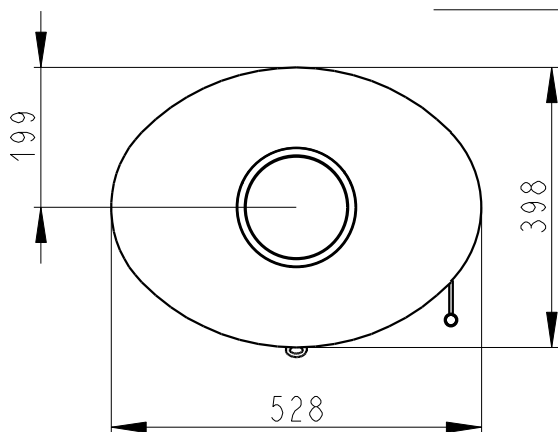

Rozmery v mm; Maße in mm; Dimensions in mm

LAREDO - BOK PLECH VIKO PLECH - 181A

118 kg

CENTRALNI PRIVOD VZDUCHU
Zentralluftzufuhr
Central air inlet
Ø 120mm

SEKUNDARNI VZDUCH
Sekundärluft
Secondary air
A/UND/AND
PRIMARNI VZDUCH
Primärluft
Primary air