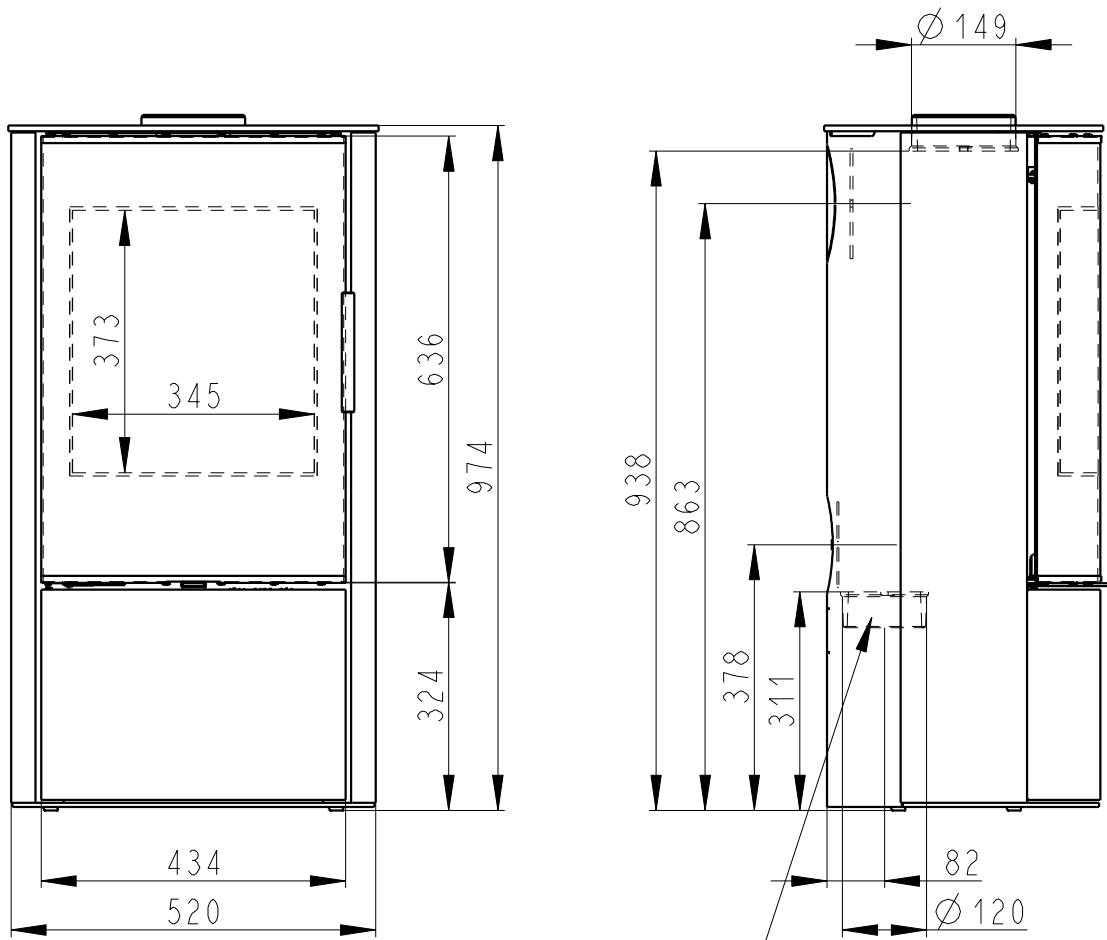

Rozmery v mm; Maße in mm; Dimensions in mm

LAREDO - BOK PLECH VIKO PLECH - 181A

118 kg

CENTRALNI PRIVOD VZDUCHU
Zentralluftzufuhr
Central air inlet
Ø 120mm

SEKUNDARNI VZDUCH
Sekundärluft
Secondary air
A/UND/AND
PRIMARNI VZDUCH
Primärluft
Primary air